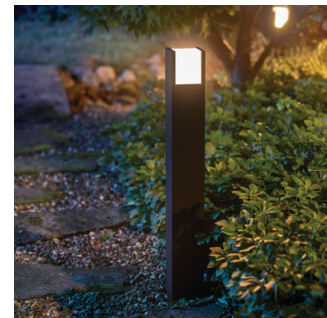

Suuri valoteho

Tämä Philips Hue -valaisin tuottaa riittävästi valoa pihan tunnelmalliseen valaisuun. Voit käyttää tätä Philips Hue -valaisinta sisäänkäyntien ja tunnelmallisten kohteiden valaisuun sekä ulkotilojen korostamiseen määrittämällä valaistuksen tilanteen tunnelman mukaiseksi.